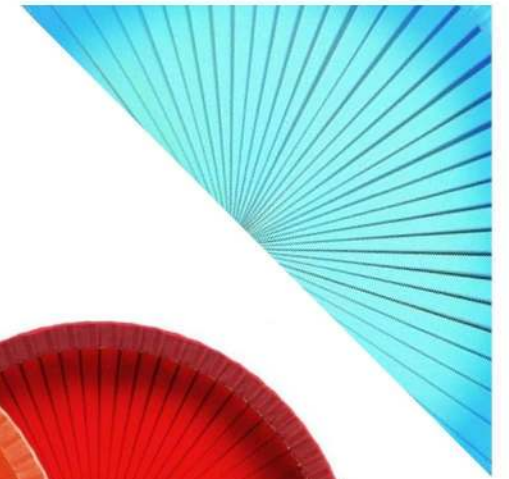

REF: A80/A

Abanico madera difuminado color , 23 cm
PACK: 6 uds