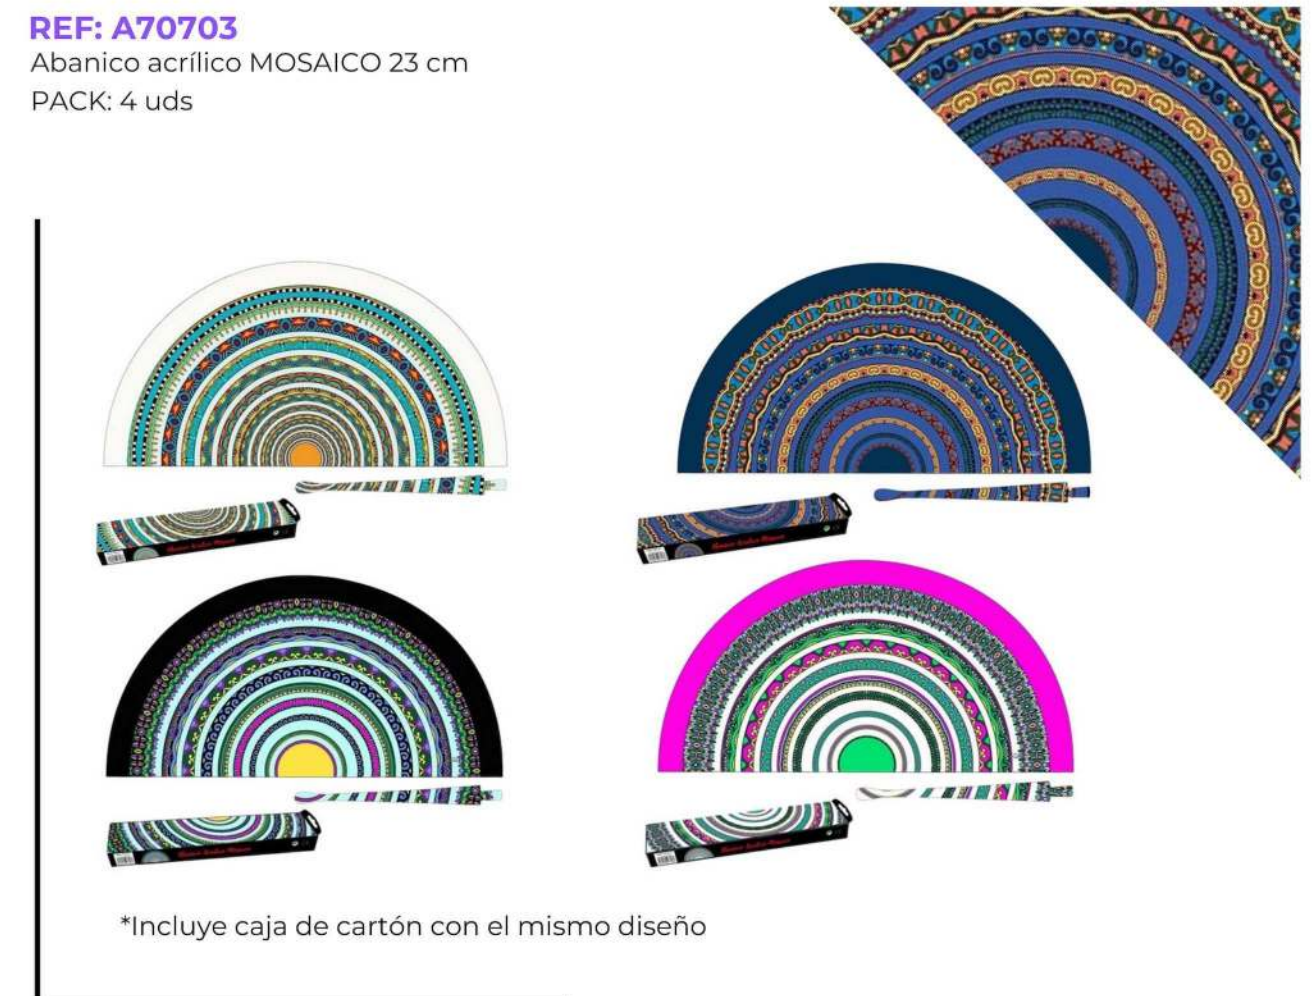

Abanicos acrílicos

REF: A70222

Abanico acrílico GATOS, 23 cm
PACK: 4 uds

*Incluye caja de cartón con el mismo diseño

REF: A70703

Abanico acrílico MOSAICO 23 cm
PACK: 4 uds

*Incluye caja de cartón con el mismo diseño