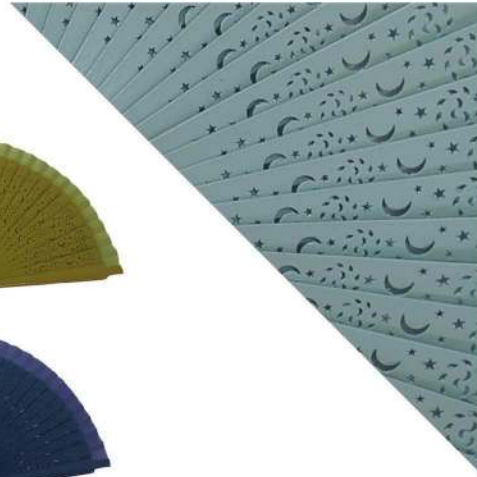

REF: A6014 bis

Abanico madera natural tela colores 23 cm
PACK: 12 uds

REF: A80

Abanico madera liso colores 23 cm
PACK: 12 uds

REF: A387

Abanico madera calado, 19 cm
PACK: 6 uds

REF: A95

Abanico barniz colores piedras, 23 cm
PACK: 6 uds