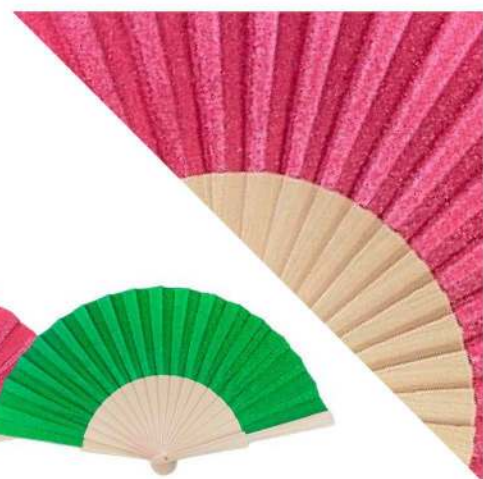

REF: A98

Abanico madera calado Circulos pompom 23 cm

PACK: 6 uds

REF: A585

Abanico madera natural tela glitter efecto brillante, 23 cm

PACK: 12 uds

REF: A6000

Abanico madera calado, 2 caras 23 cm

PACK: 12 uds

REF: A665

Abanico madera calado TRÉBOLES 21 cm

PACK: 12 uds