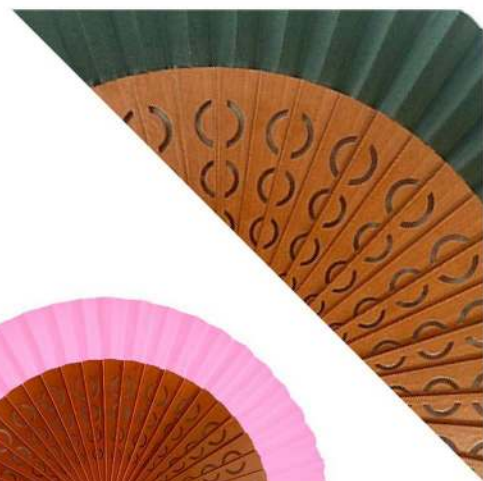

REF: A80/A

Abanico madera difuminado color , 23 cm
PACK: 6 uds

REF: A89

Abanico madera peral piedras, 23 cm
PACK: 6 uds

REF: A98

Abanico madera calado Circulos pompom 23 cm

PACK: 6 uds

REF: A585