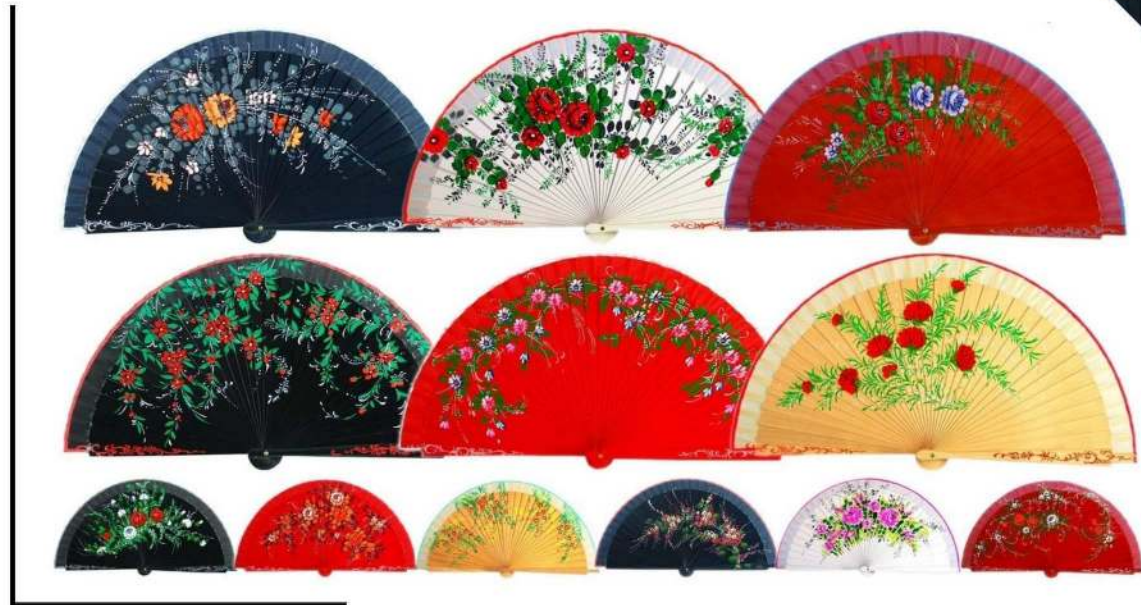

REF: A9116

Abanico de madera Cachemire, 23 cm.
Incluye caja de cartón
PACK: 4 uds

Pintados a mano

REF: A1500

Abanico madera pintado a mano flores 1 cara 23 cm
PACK: 6 uds

REF: 4206/SU

Abanico madera flores 1 cara 23 cm
PACK: 5 uds